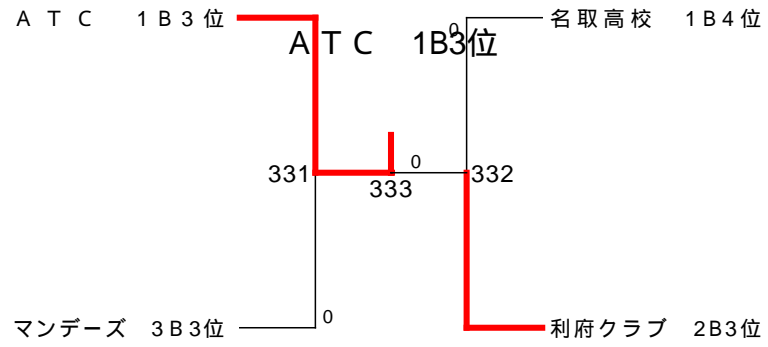

## 女子1部：予選・1位2位決勝トーナメント

1ブロック	1	2	3	4	点	率	順
ペアーズシータノア中央		0-3	3-0	3-0			2
拓 征 会	3-0		2-1	3-0			1
A T C	0-3	1-2		3-0			3
名 取 高 校	0-3	0-3	0-3				4

3ブロック	7	8	9	点	率	順
奥 州 ク ラ ブ		0-3	2-1			2
P・Pフレンズ	3-0		3-0			1
マ ン デ ー ズ	1-2	0-3				3

# 第7回 萩オープン卓球大会

女子1部：3位4位トーナメント