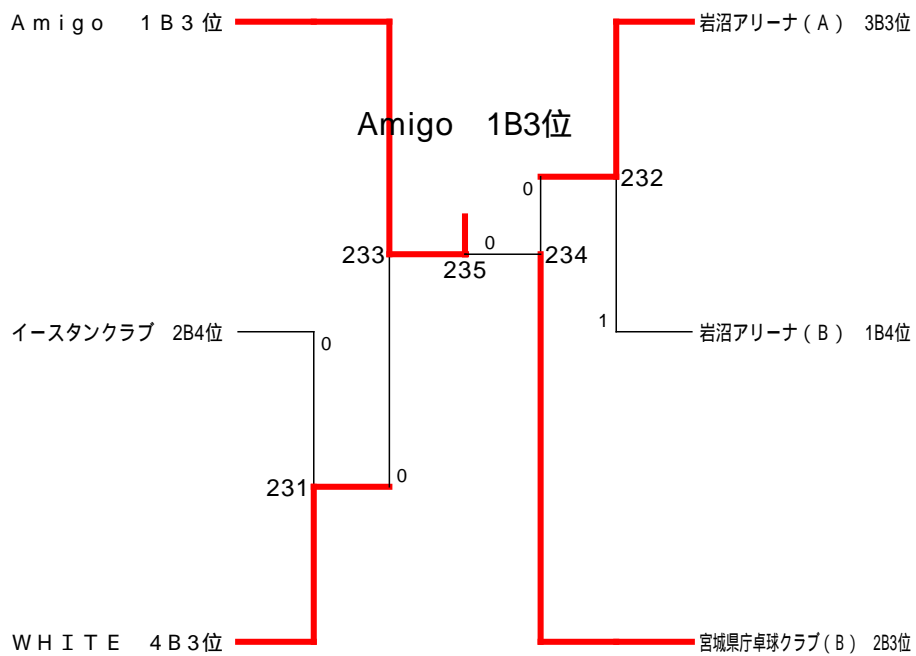

第7回 萩オープン卓球大会

男子2部：3位4位トーナメント

第7回 萩オープン卓球大会

女子2部：予選・1位2位決勝トーナメント

1ブロック	1	2	3	4	点	率	順
奥州クラブ		3-0	3-0	3-0			1
柴田クラブ	0-3		2-1	3-0			2
J O Y クラブ	0-3	1-2		3-0			3
上杉 T . T . L	0-3	0-3	0-3				4

3ブロック	7	8	9	点	率	順
Weed SouL		2-1	3-0			1
青葉クラブ	1-2		3-0			2
サンフラワーズ	0-3	0-3				3