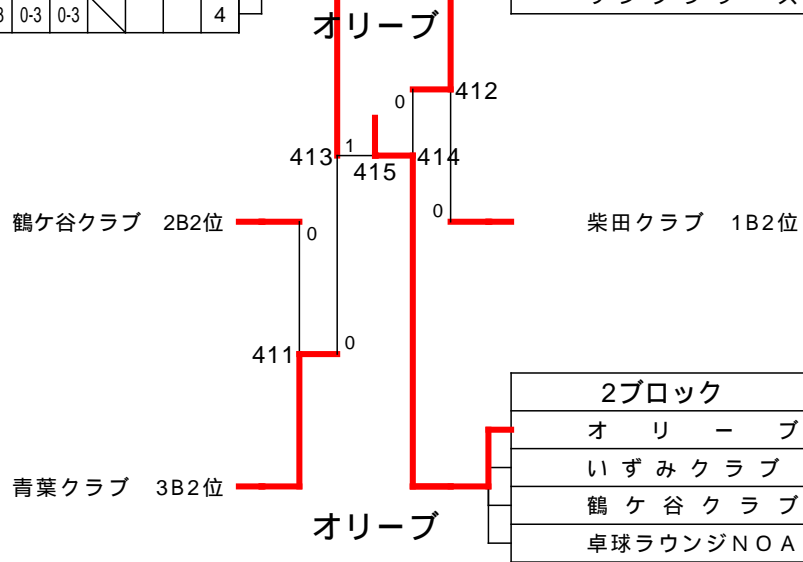

第7回 萩オープン卓球大会

女子2部：予選・1位2位決勝トーナメント

1ブロック	1	2	3	4	点	率	順
奥州クラブ		3-0	3-0	3-0			1
柴田クラブ	0-3		2-1	3-0			2
J O Y クラブ	0-3	1-2		3-0			3
上杉 T . T . L	0-3	0-3	0-3				4

3ブロック	7	8	9	点	率	順
Weed SouL		2-1	3-0			1
青葉クラブ	1-2		3-0			2
サンフラワーズ	0-3	0-3				3

2ブロック	11	12	13	14	点	率	順
オリーブ		3-0	3-0	3-0			1
いずみクラブ	0-3		0-3	2-1			3
鶴ヶ谷クラブ	0-3	3-0		2-1			2
卓球ラウンジNOA	0-3	1-2	1-2				4