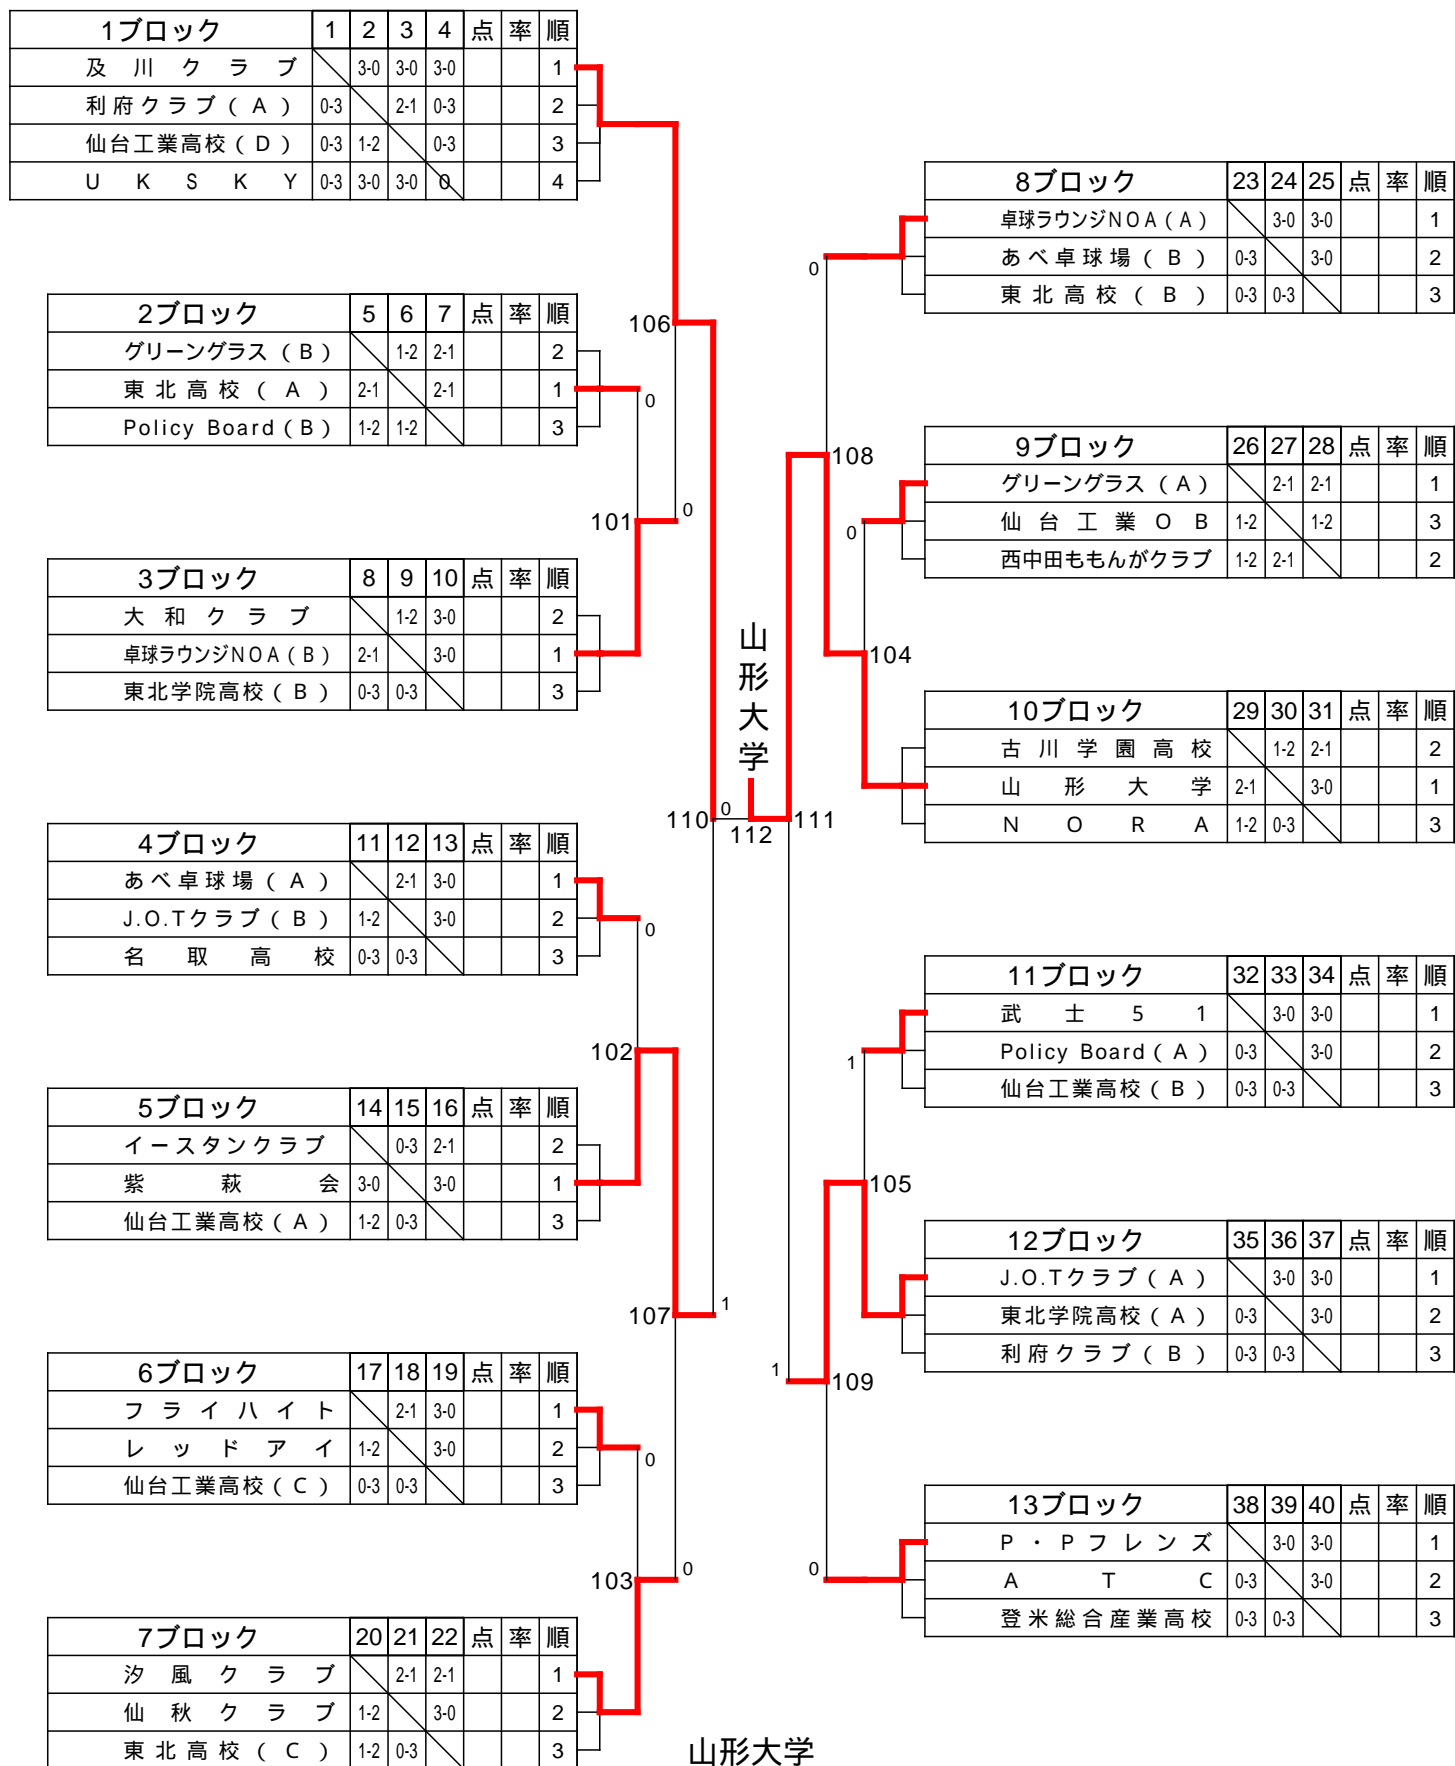

第7回 萩オープン卓球大会

男子1部：予選・1位決勝トーナメント

及川クラブ 110 0 112 111 山形大学
紫萩会 1 1 J.O.Tクラブ(A) 1