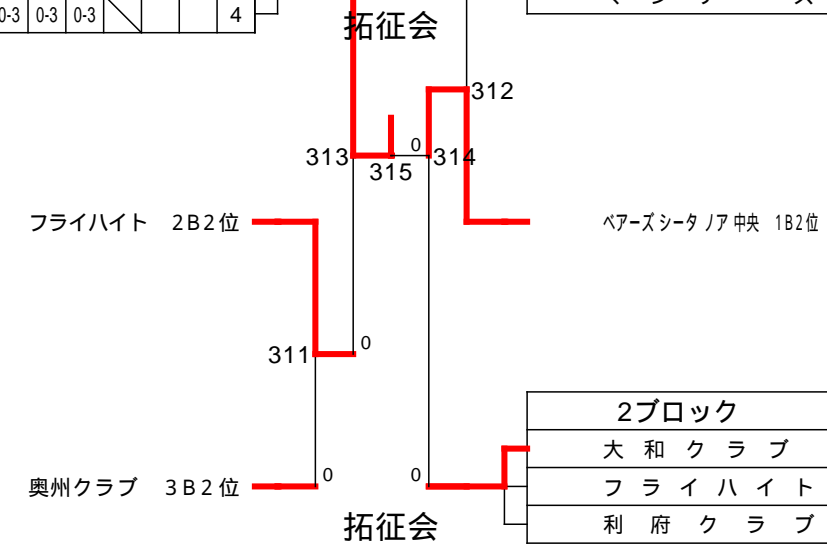

第7回 萩オープン卓球大会

女子1部：予選・1位2位決勝トーナメント

1ブロック	1	2	3	4	点	率	順
ペアーズシータノア中央		0-3	3-0	3-0			2
拓 征 会	3-0		2-1	3-0			1
A T C	0-3	1-2		3-0			3
名 取 高 校	0-3	0-3	0-3				4

3ブロック	7	8	9	点	率	順
奥 州 ク ラ ブ		0-3	2-1			2
P・Pフレンズ	3-0		3-0			1
マ ン デ ー ズ	1-2	0-3				3