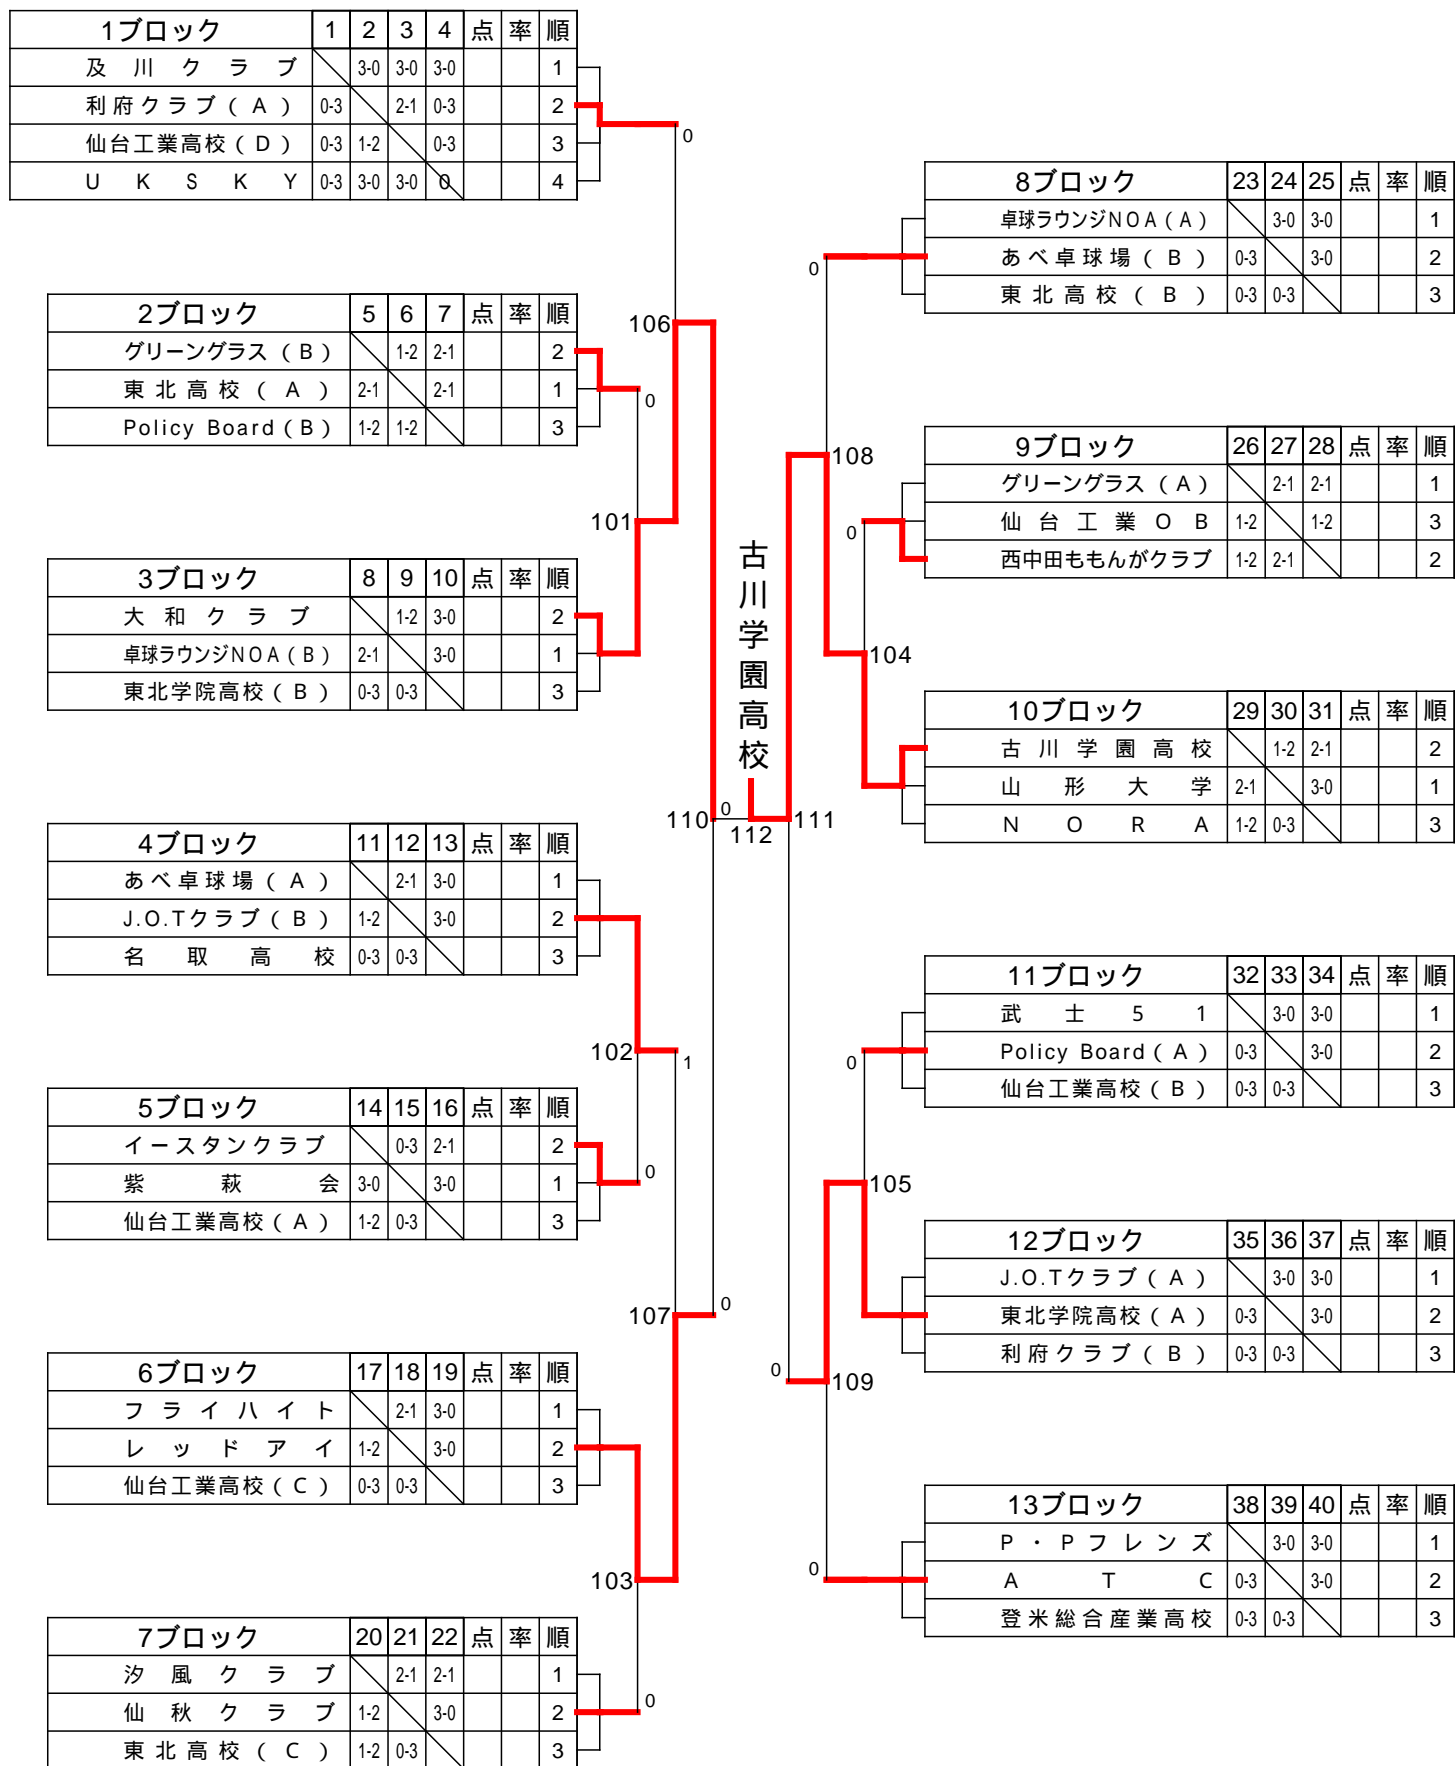

# 第7回 萩オープン卓球大会

## 男子1部：2位トーナメント