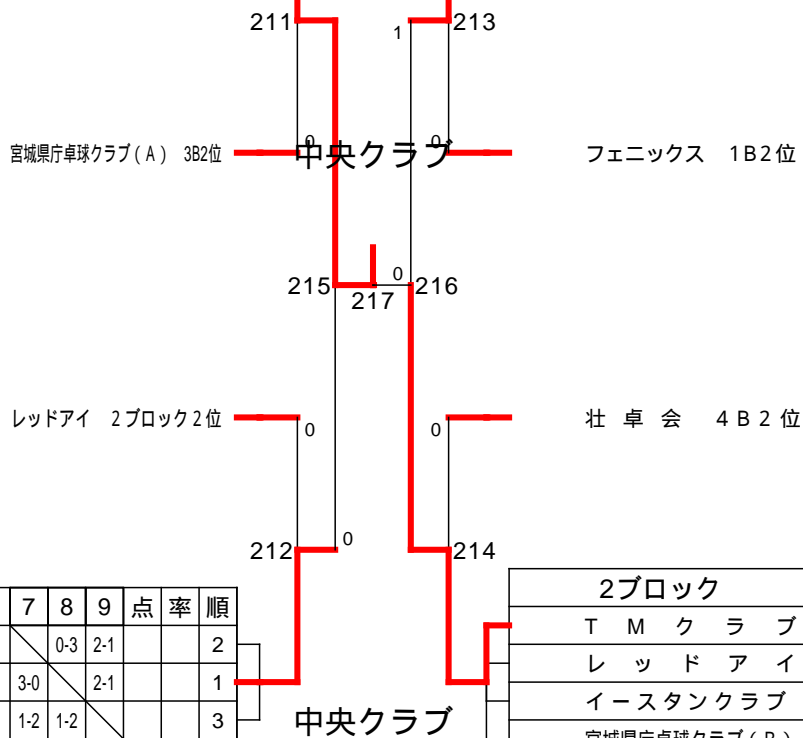

第7回 萩オープン卓球大会

男子2部：予選・1位2位トーナメント

1ブロック	1	2	3	4	点	率	順
中央クラブ		1-2	2-1	3-0			1
フェニックス	2-1		1-2	3-0			2
A m i g o	1-2	2-1		2-1			3
岩沼アリーナ(B)	0-3	0-3	1-2				4

3ブロック	10	11	12	点	率	順
拓 征 会		3-0	2-1			1
岩沼アリーナ(A)	0-3		1-2			3
宮城県庁卓球クラブ(A)	1-2	2-1				2

4ブロック	7	8	9	点	率	順
壮卓会		0-3	2-1			2
山形クラブ	3-0		2-1			1
W H I T E	1-2	1-2				3

2ブロック	15	16	17	18	点	率	順
T M クラ ブ		2-1	3-0	3-0	6		1
レ ッ ド ア イ	1-2		3-0	2-1	5		2
イースタンクラブ	0-3	0-3		0-3	3		4
宮城県庁卓球クラブ(B)	0-3	1-2	3-0		4		3